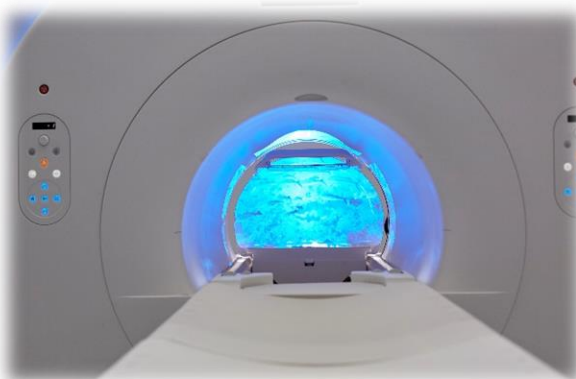

# 受診者にやさしい 最新1.5テスラMRI装置を導入致しました

### ■ 映像を見ながら検査が受けれます！

当院では検査中に映像を見ながら検査可能な「MRシアター」を導入しました。よりリラックスして検査を受けていただけます。

### ■ 従来よりも開口径が広くなりました！

受診者が入る開口部が**直径60cm ⇒ 71cm**と広くなりました。閉塞感・圧迫感が軽減され、開放感のある検査を受けていただけます。

従来

新装置